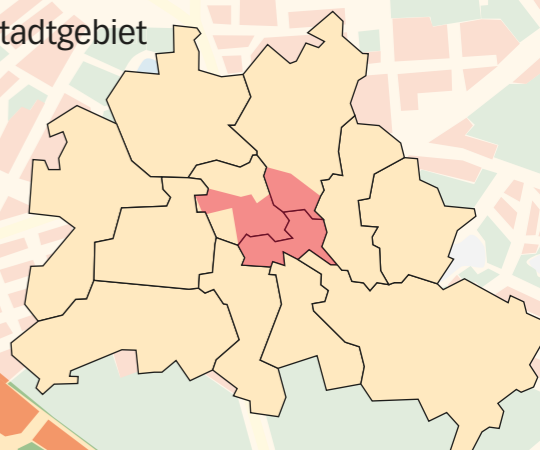

Evangelische Kirchen im Kirchenkreis Berlin Stadtmitte

Lage des Kirchenkreises im Berliner Stadtgebiet

Mitte

- 1 St. Marienkirche
Karl-Liebkecht-Straße 8
www.marienkirche-berlin.de
- 2 Berliner Dom
Am Lustgarten · 10178 Berlin
www.berlinerdom.de
- 3 Parochialkirche und
Evangelisches Kirchenforum Stadtmitte
Klosterstraße 66
www.marienkirche-berlin.de
www.kkbs.de
- 4 Französische Friedrichstadtkirche
Gendarmenmarkt 5
Evangelische Kirchengemeinde:
www.evkf-friedrichstadt.de
- 5 Sophienkirche
Große Hamburger Straße 28
www.sophien.de
- 6 Golphalkirche
Borsigstraße 5
www.sophien.de

- 15 Ölberg-Kirche
Lausitzer Straße 28
www.emmaus.de
- 16 Martha-Kirche
Glogauer Straße 22
www.martha-gemeinde.de
- 17 Melancthon-Kirche
Planufer 84
www.melancthongemeinde-
kreuzberg.de
- 18 St. Jacobi-Kirche
Oranienstraße 133
www.jacobi-kirche-
kreuzberg.de
- 19 St. Simeon-Kirche
Wassertorstraße 21a
www.st-simeon.de