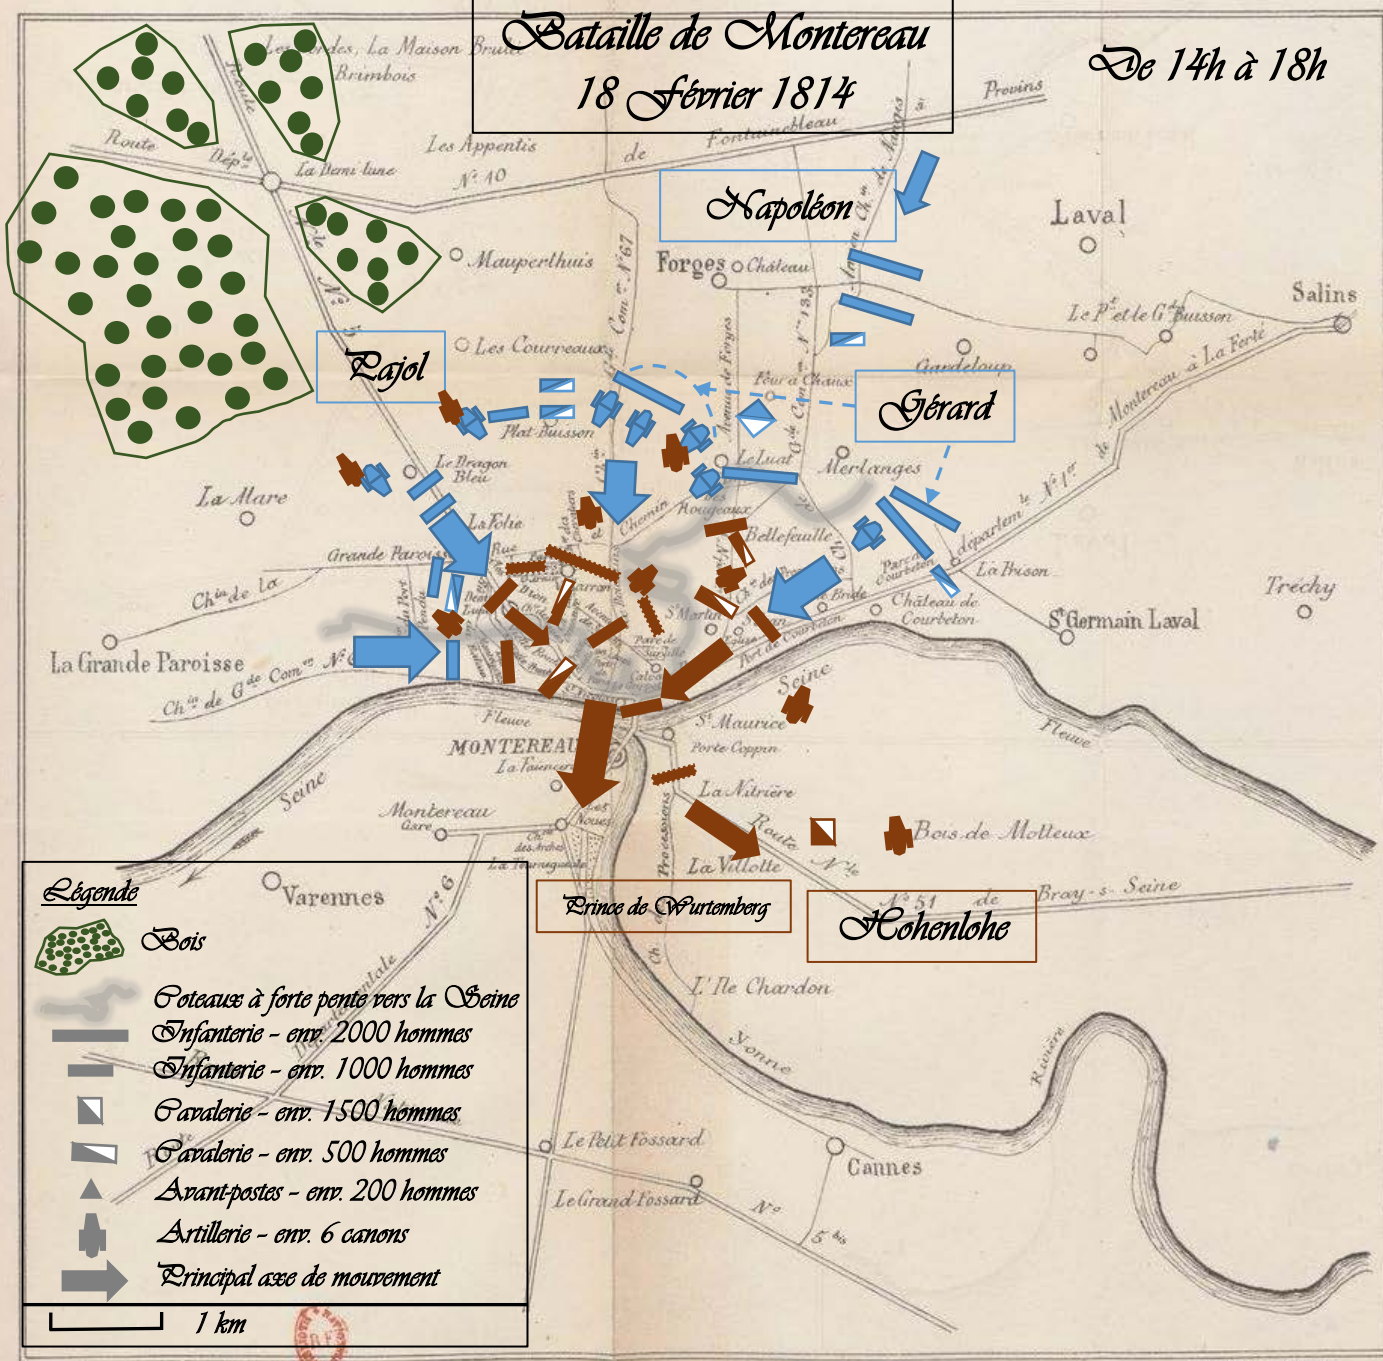

Bataille de Montereau

18 février 1814

De 8h à 13h

Légende

- Bois
- Pente à forte pente vers la Seine
- Infanterie - env. 2000 hommes
- Infanterie - env. 1000 hommes
- Cavalerie - env. 1500 hommes
- Cavalerie - env. 500 hommes
- Avant-postes - env. 200 hommes
- Artillerie - env. 6 canons
- Principal axe de mouvement

1 km

Carte pour l'histoire de la Bataille de Montereau. (14. Février. 1814.)

MONTREAU - Im. ZANDT

Bataille de Montereau 18 Février 1814

De 14h à 18h

Légende

- Bois
- Poteaux à forte pente vers la Seine
- Infanterie - env. 2000 hommes
- Infanterie - env. 1000 hommes
- Cavalerie - env. 1500 hommes
- Cavalerie - env. 500 hommes
- Avant-postes - env. 200 hommes
- Artillerie - env. 6 canons
- Principal axe de mouvement

1 km

Carte pour l'histoire de la Bataille de Montereau. (14. Février. 1814.)

MONTREAU - Im. ZANDT