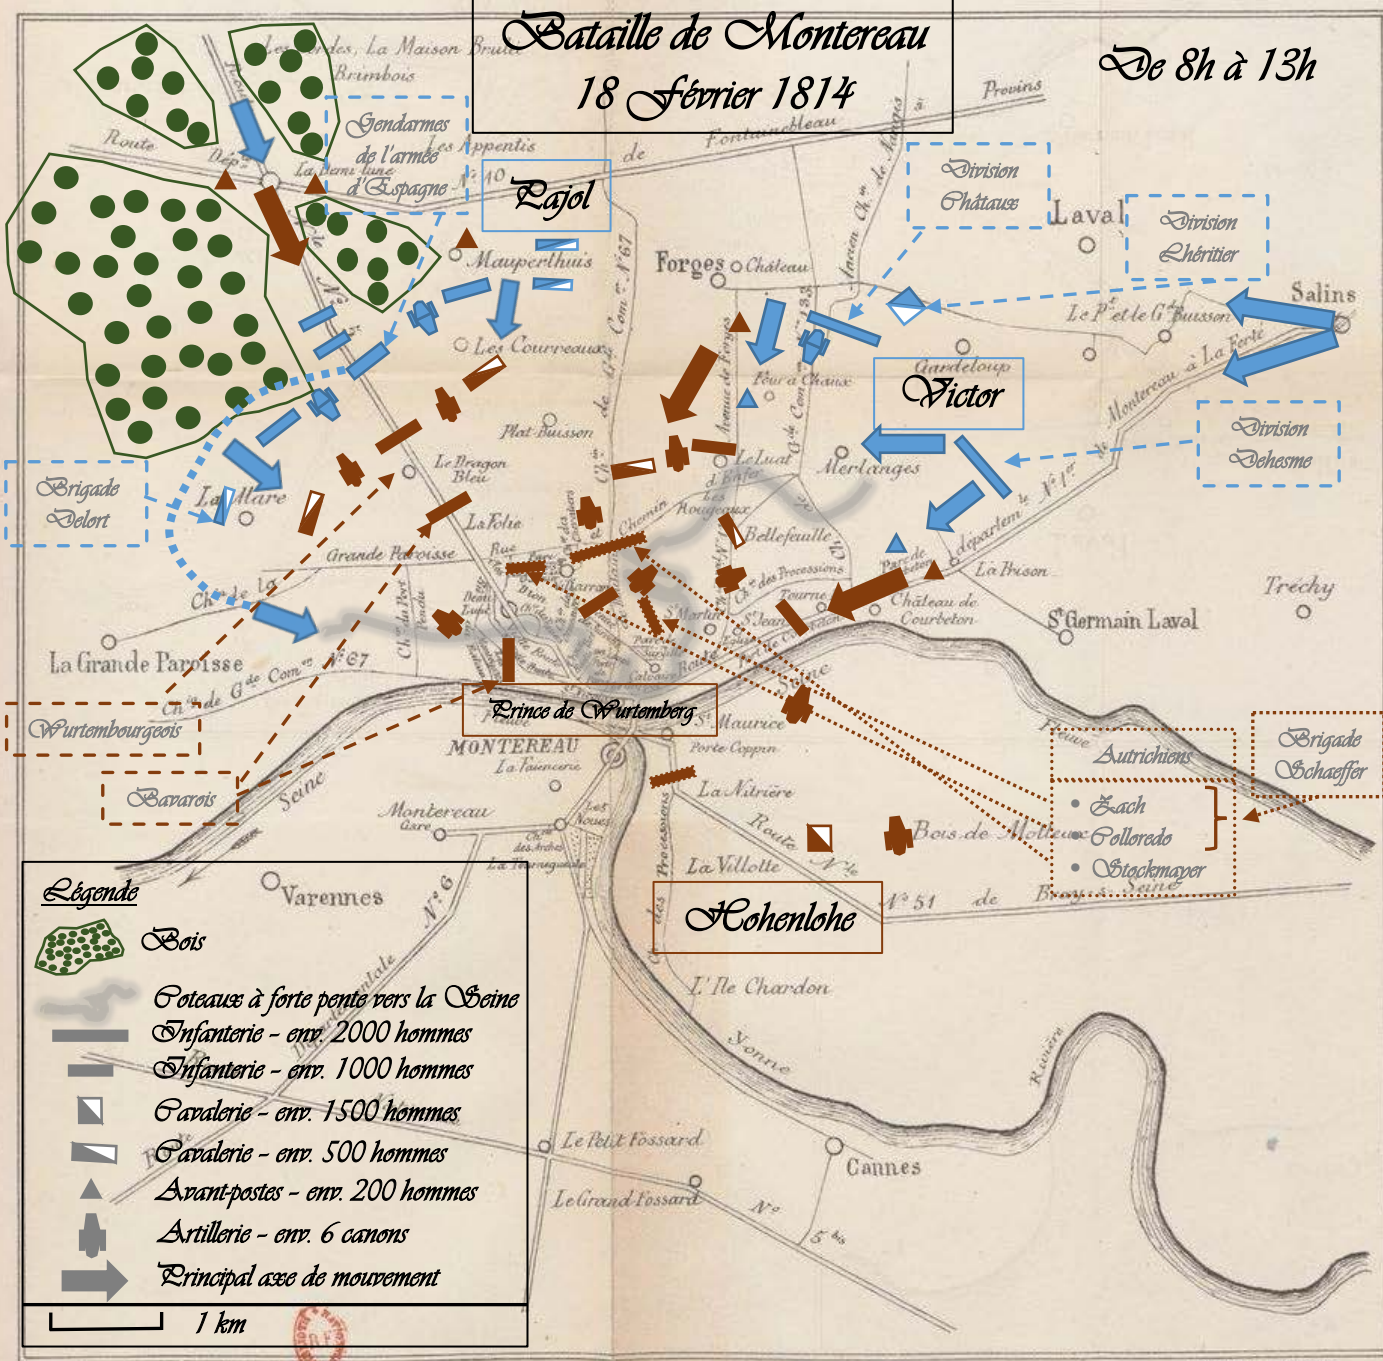

Bataille de Montereau

18 février 1814

De 8h à 13h

Légende

- Bois
- Pente à forte pente vers la Seine
- Infanterie - env. 2000 hommes
- Infanterie - env. 1000 hommes
- Cavalerie - env. 1500 hommes
- Cavalerie - env. 500 hommes
- Avant-postes - env. 200 hommes
- Artillerie - env. 6 canons
- Principal axe de mouvement

1 km

Carte pour l'histoire de la Bataille de Montereau. (14. Février. 1814.)

MONTREAU - Im. ZANDT

Bataille de Montereau 18 Février 1814

De 14h à 18h

Légende

- Bois
- Poteaux à forte pente vers la Seine
- Infanterie - env. 2000 hommes
- Infanterie - env. 1000 hommes
- Cavalerie - env. 1500 hommes
- Cavalerie - env. 500 hommes
- Avant-postes - env. 200 hommes
- Artillerie - env. 6 canons
- Principal axe de mouvement

1 km

Carte pour l'histoire de la Bataille de Montereau. (14. Février. 1814.)

MONTREAU - Im. ZANDT